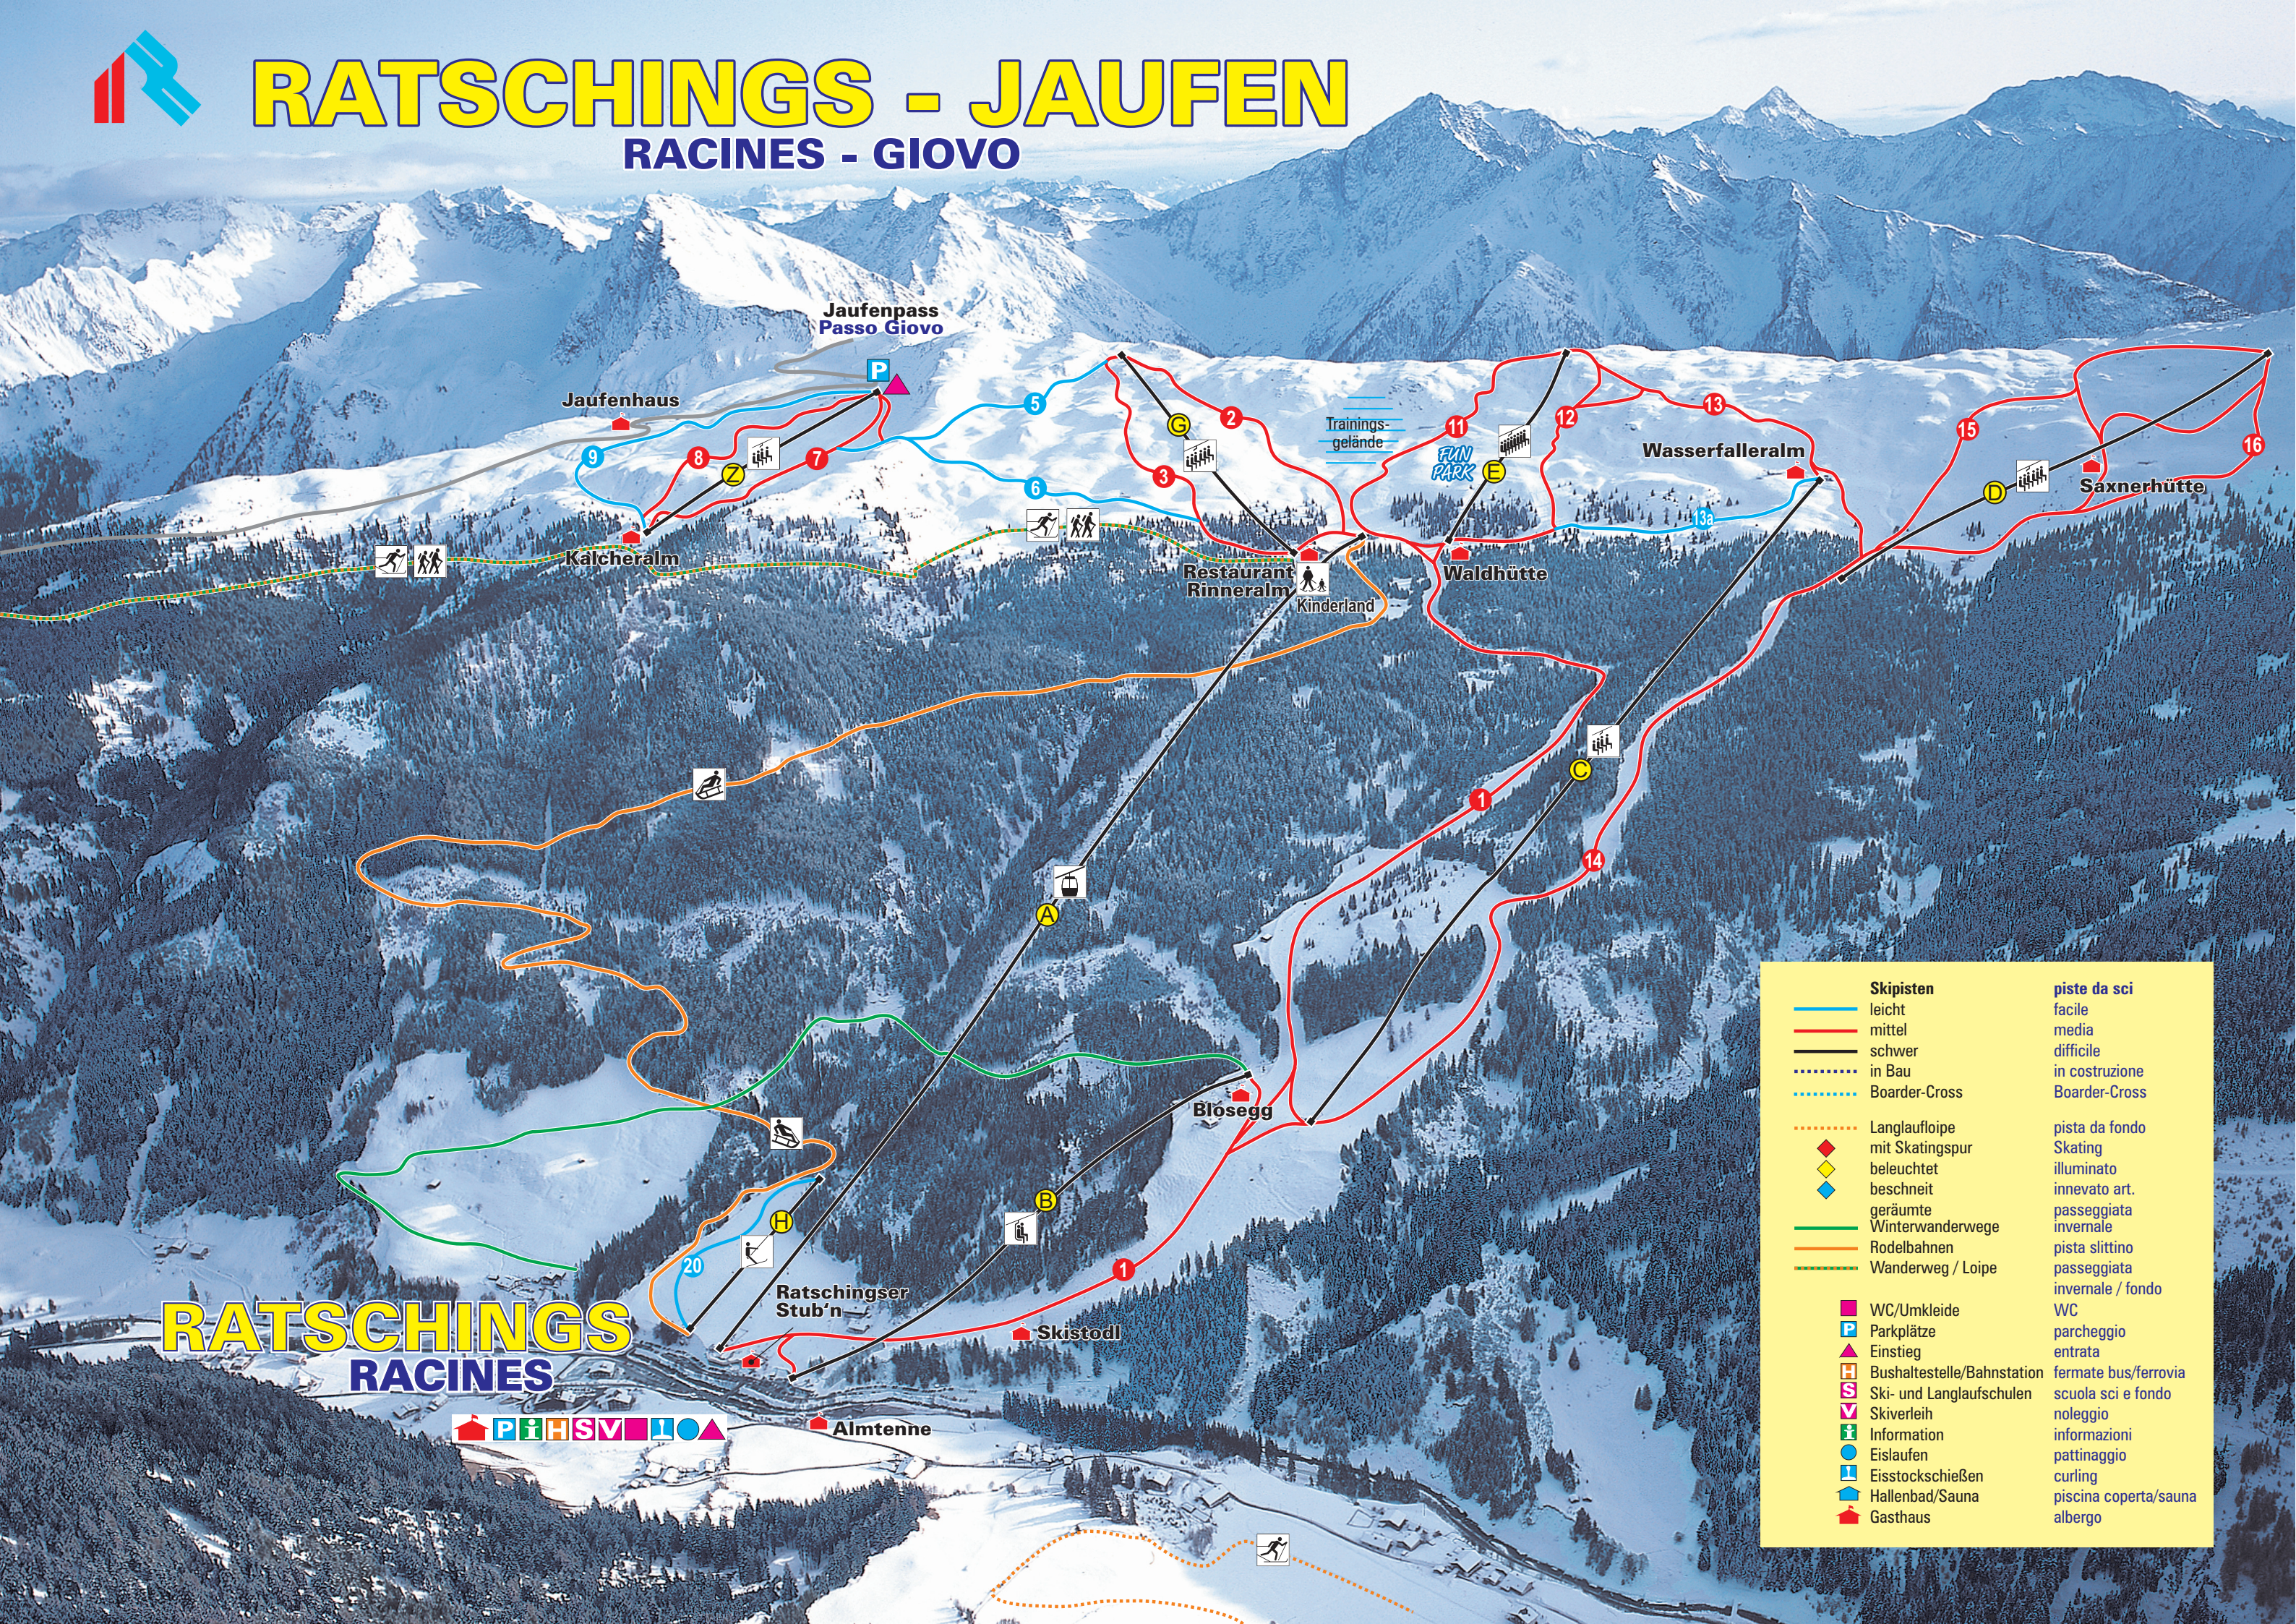

# RATSCHINGS - JAUFEN

## RACINES - GIOVO

# RATSCHINGS RACINES

Jaufenpass  
Passo Giovo

Jaufenhaus

Kalcheralm

Ratschinger  
Stub'n

Almtenne

Skistodl

Restaurant  
Rinneralm

Kinderland

Blösegg

Trainings-  
gelände

FUN  
PARK

Waldhütte

Wasserfalleralm

Saxnerhütte

leicht	piste da sci facile
mittel	media
schwer	difficile
in Bau	in costruzione
Boarder-Cross	Boarder-Cross
Langlaufloipe mit Skatingspur	pista da fondo Skating
beleuchtet	illuminato
beschneit	innevato art.
geräumte Winterwanderwege	passeggiata invernale
Rodelbahnen	pista slittino
Wanderweg / Loipe	passeggiata invernale / fondo
WC/Umkleide	WC
Parkplätze	parcheggio
Einstieg	entrata
Bushaltestelle/Bahnstation	fermate bus/ferrovia
Ski- und Langlaufschulen	scuola sci e fondo
Skiverleih	noleggio
Information	informazioni
Eislaufen	pattinaggio
Eisstockschießen	curling
Hallenbad/Sauna	piscina coperta/sauna
Gasthaus	albergo